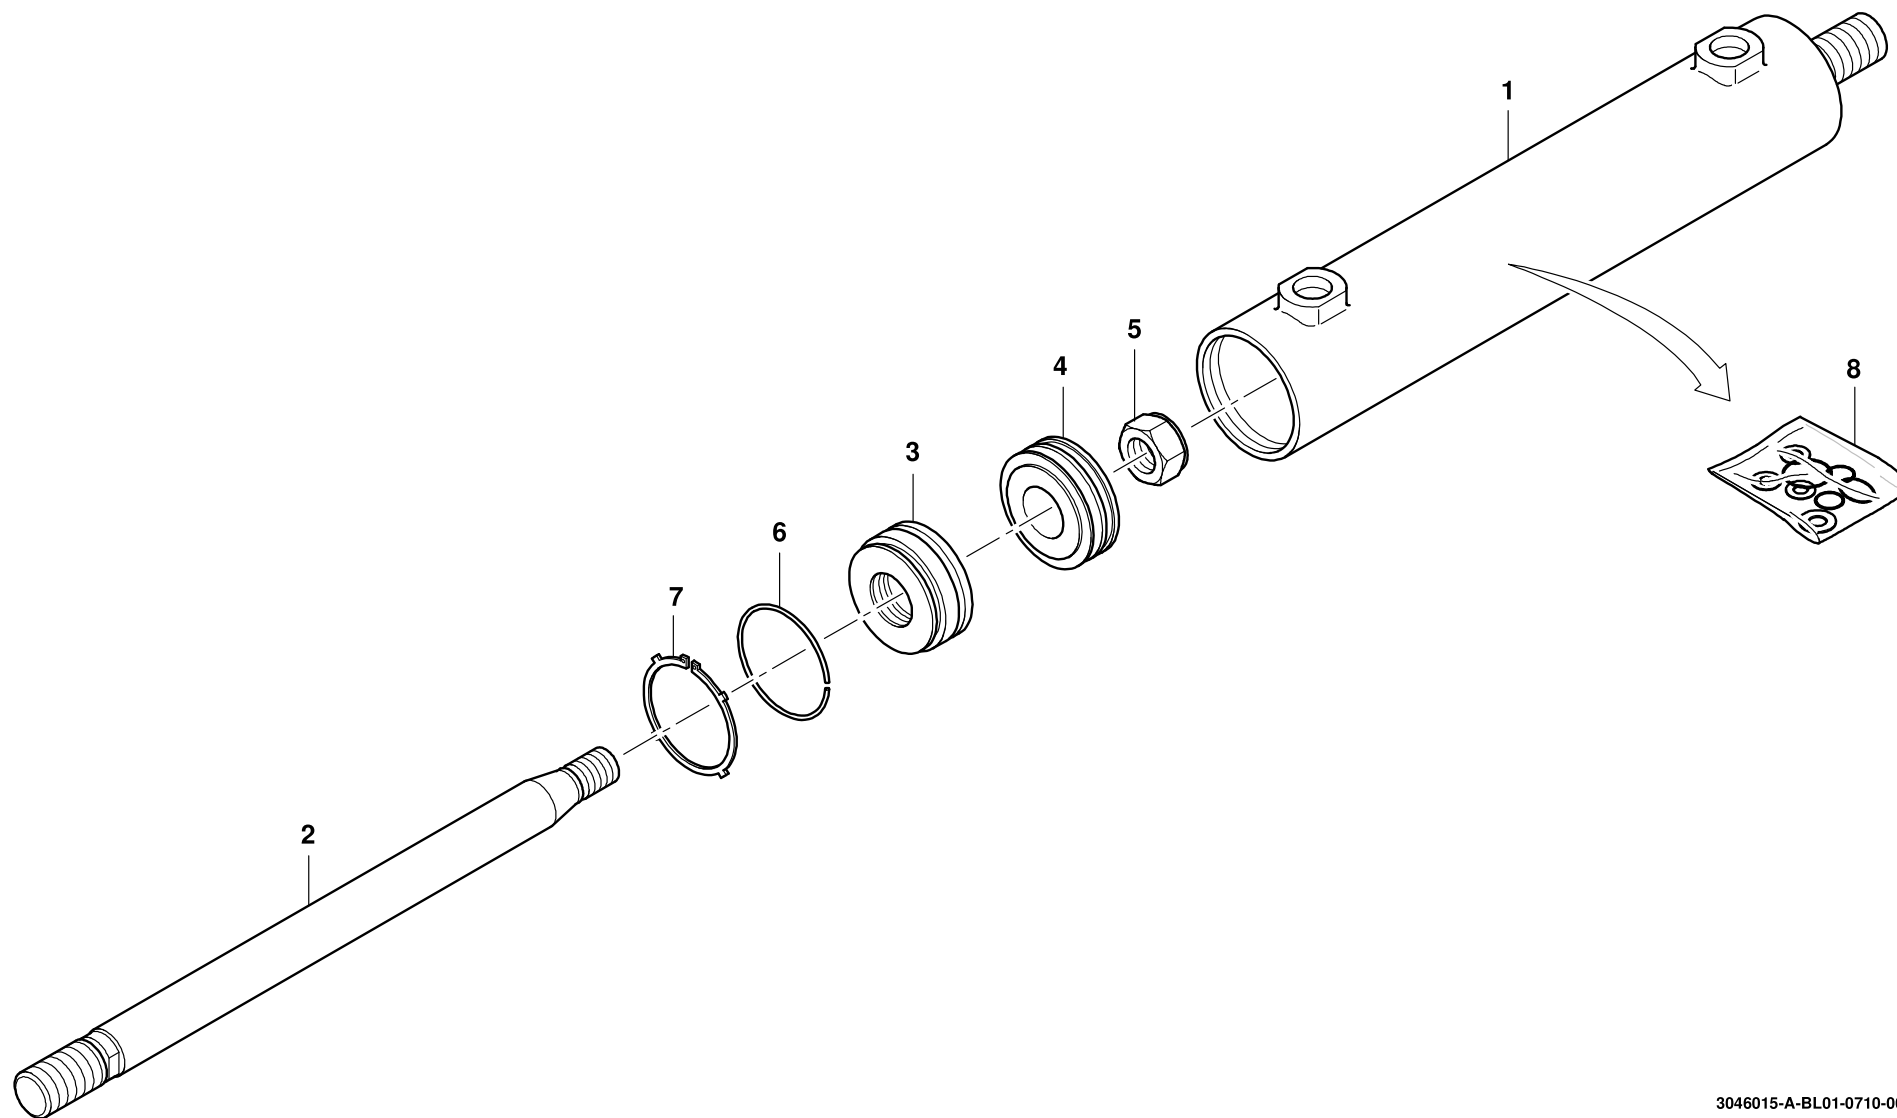

GROVELENKZYLINDER
STEERING CYLINDERBILDTADEL
PICTORIAL DISPLAYGMK 3050
BE 503
G 781

07.10

3046015-ETL A

1/1

3046015-A-BL01-0710-0000